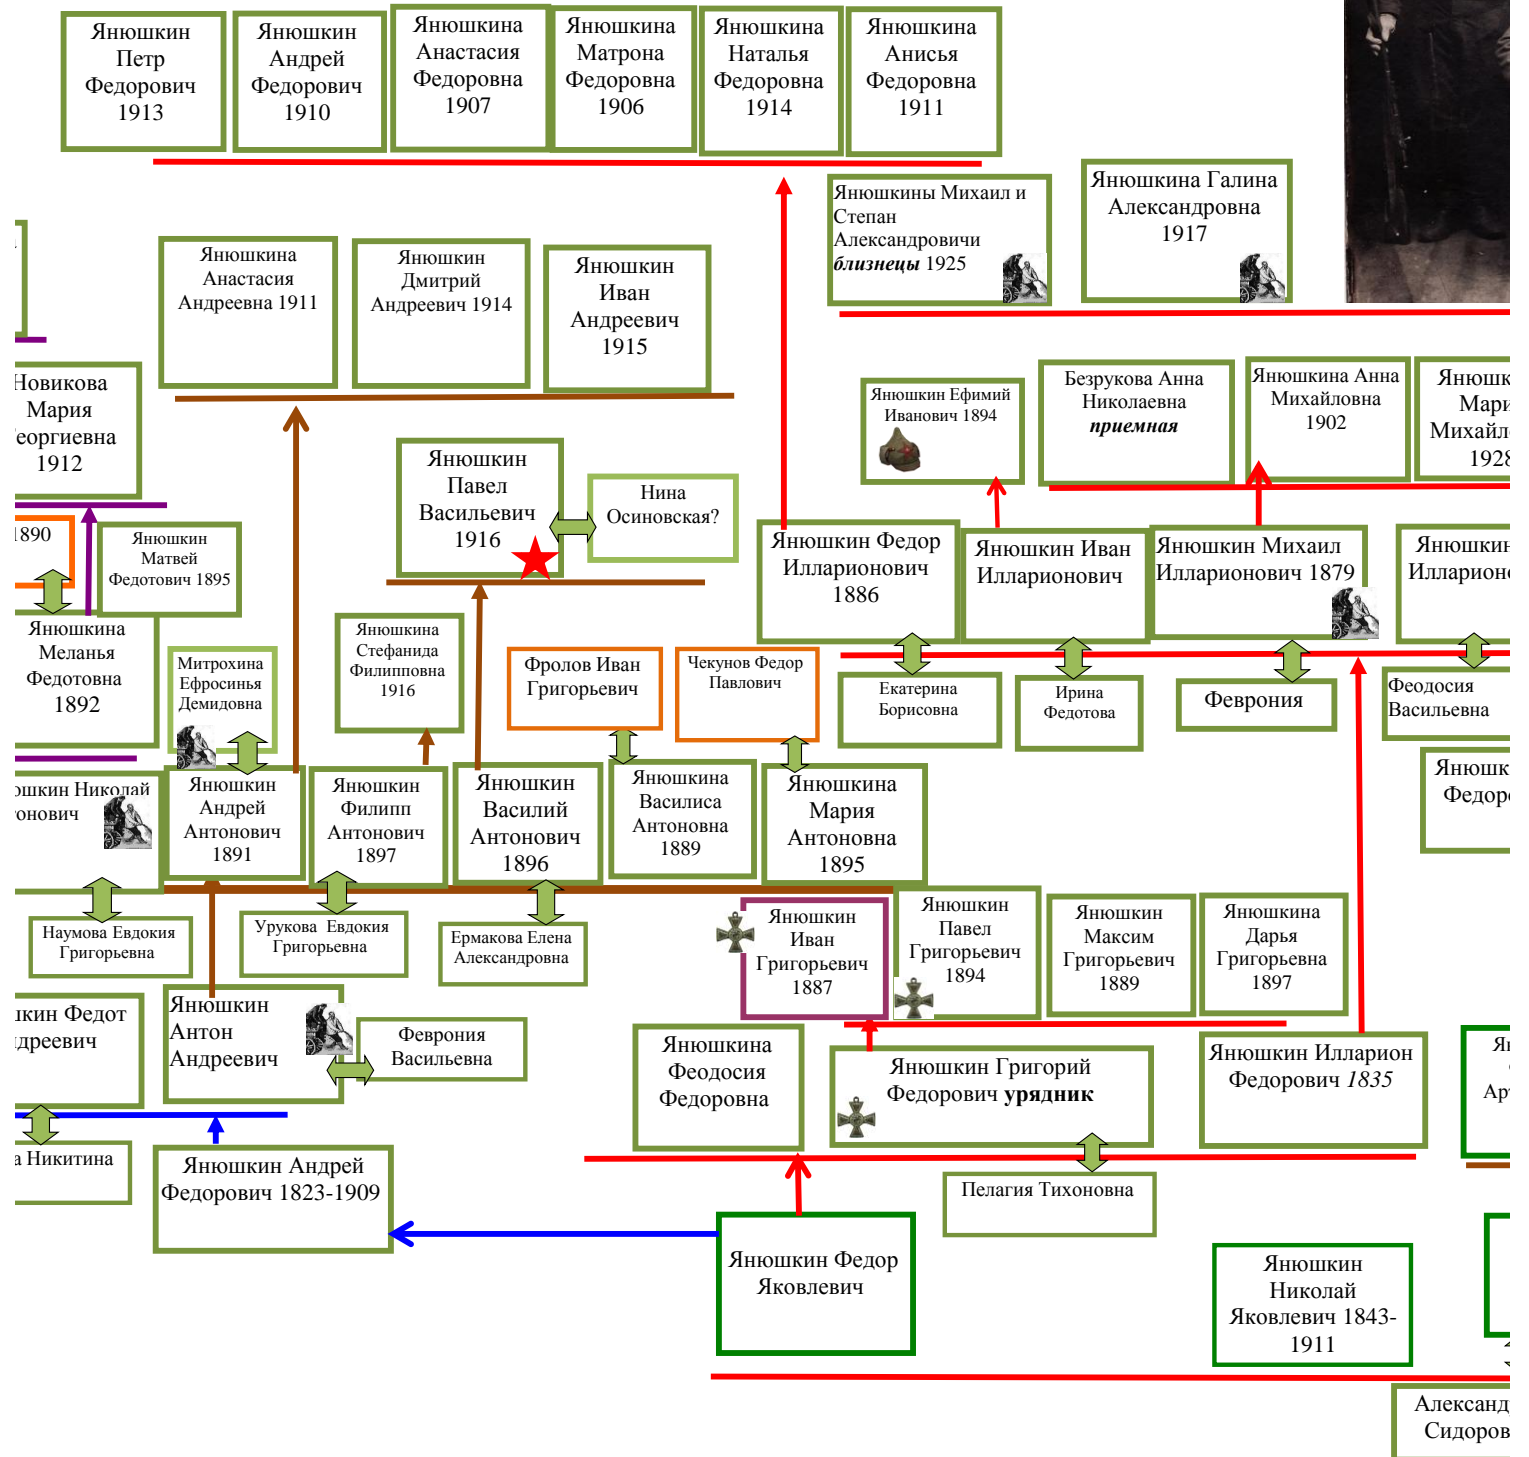

1800 - 2016

Семья Янюшкиных Михаила Семеновича и Марфы Яковлевны

В центре на белом коне Янюшкин Семен Андреевич

□ косвенные данные без подтверждения метрическими книгами

Белая Армия

Красная Армия

раскулачивание

1941-1945

Область Войска Донского

ЯНЮШКИНЫ

Усть-Медведицкий

По поводу данной фотографии и по этой семейной линии можно обращаться к Василию Янюшкину 8-909-388-37-64

Округ